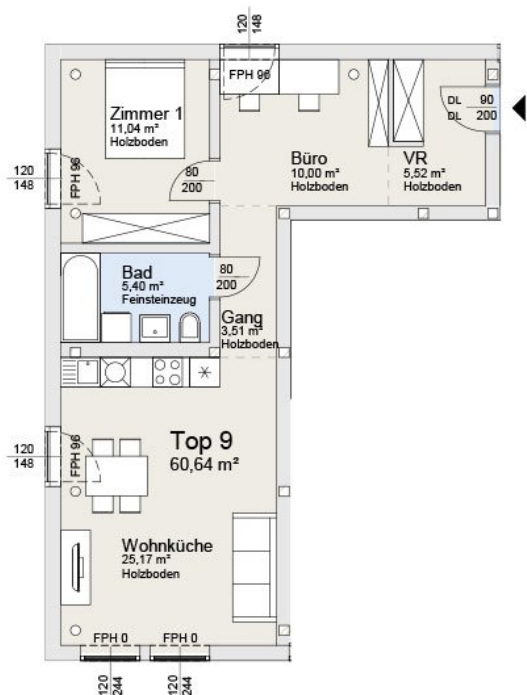

Geräumige 2,5-Zimmer-Wohnung Erlaugasse 28, 2441 Mitterndorf

Top 09
60,5 m²
2,5 Zimmer

Miete inkl. USt € 585,64
+ BK inkl. USt € 133,10
exkl. Heizung, Strom

AUSSTATTUNG

- ✓ Top-Küche inklusive
- ✓ Bad mit Badewanne
- ✓ Parkettböden und hochwertige Bodenbeläge
- ✓ Fußbodenheizung
- ✓ Einlagerungsraum
- ✓ Außenliegender Sonnenschutz: motorgesteuerte Rollläden
- ✓ PKW-Carport-Stellplatz inkludiert