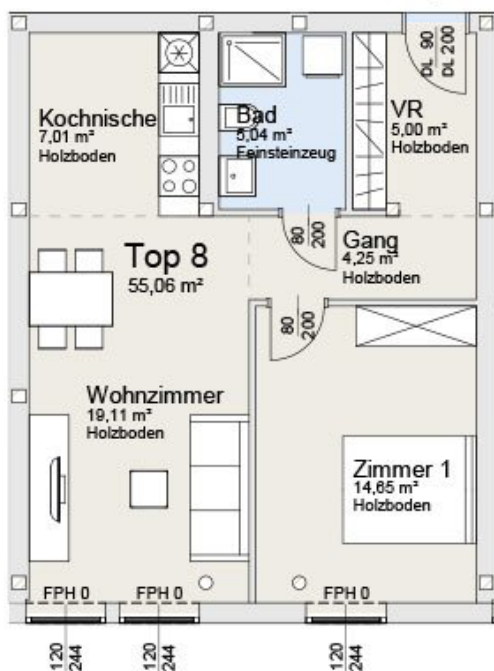

Lichtdurchflutete 2-Zimmer-Wohnung Erlaugasse 28, 2441 Mitterndorf

Top 08
55 m²
2 Zimmer

Miete inkl. USt € 532,40
+ BK inkl. USt € 121,00
exkl. Heizung, Strom

AUSSTATTUNG

- ✓ Top-Küche inklusive
- ✓ Bad mit Dusche
- ✓ Parkettböden und hochwertige Bodenbeläge
- ✓ Fußbodenheizung
- ✓ Einlagerungsraum
- ✓ Außenliegender Sonnenschutz: motorgesteuerte Rollläden
- ✓ PKW-Carport-Stellplatz inkludiert