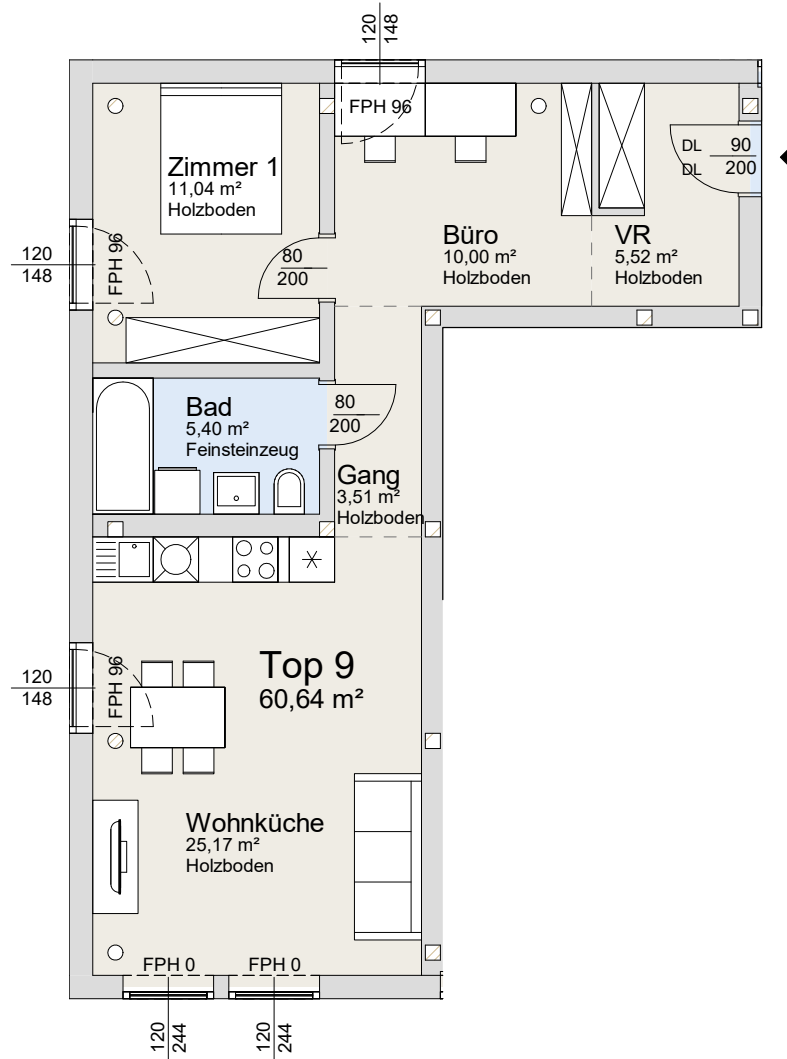

Wohnküche	25,17 m ²
Zimmer 1	11,04 m ²
Büro	10,00 m ²
VR	5,52 m ²
Bad	5,40 m ²
Gang	3,51 m ²
Gesamt	60,64 m²

ER 1,92 m²

LEGENDE

	Kühlschrank
	Geschirrspüler
	Herd
VR	Vorraum
ER	Einlagerungsraum
DL	Durchgangslichte
FPH	Parapethöhe

Vorabzug

2441 MITTERNDORF A.D. FISCHA, ERLAU-GASSE 28

Alle Maße sind Rohbaumaße und nicht als Grundlage für die Einrichtung zu verwenden! Die dargestellte Möblierung ist lediglich als Einrichtungsvorschlag zu verstehen! Küchenmöbel inkl Geschirrspüler und Badmöbel sind in der Grundausstattung enthalten.