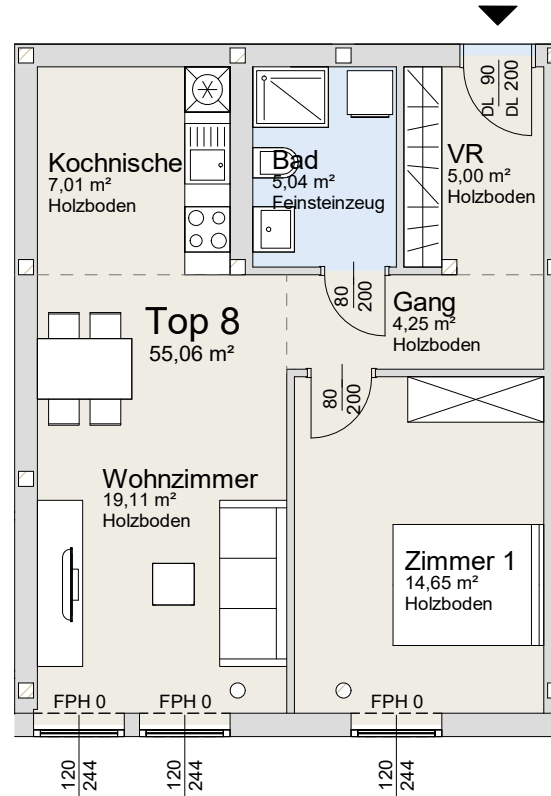

Wohnzimmer	19,11 m ²
Zimmer 1	14,65 m ²
Kochnische	7,01 m ²
Bad	5,04 m ²
VR	5,00 m ²
Gang	4,25 m ²
Gesamt	55,06 m²

ER 1,92 m²

LEGENDE

	Kühlschrank
	Geschirrspüler
	Herd
VR	Vorraum
ER	Einlagerungsraum
DL	Durchgangslichte
FPH	Parapethöhe

Vorabzug

2441 MITTERDORF A.D. FISCHA, ERLAU-GASSE 28

Alle Maße sind Rohbaumaße und nicht als Grundlage für die Einrichtung zu verwenden! Die dargestellte Möblierung ist lediglich als Einrichtungsvorschlag zu verstehen! Küchenmöbel inkl Geschirrspüler und Badmöbel sind in der Grundausstattung enthalten.