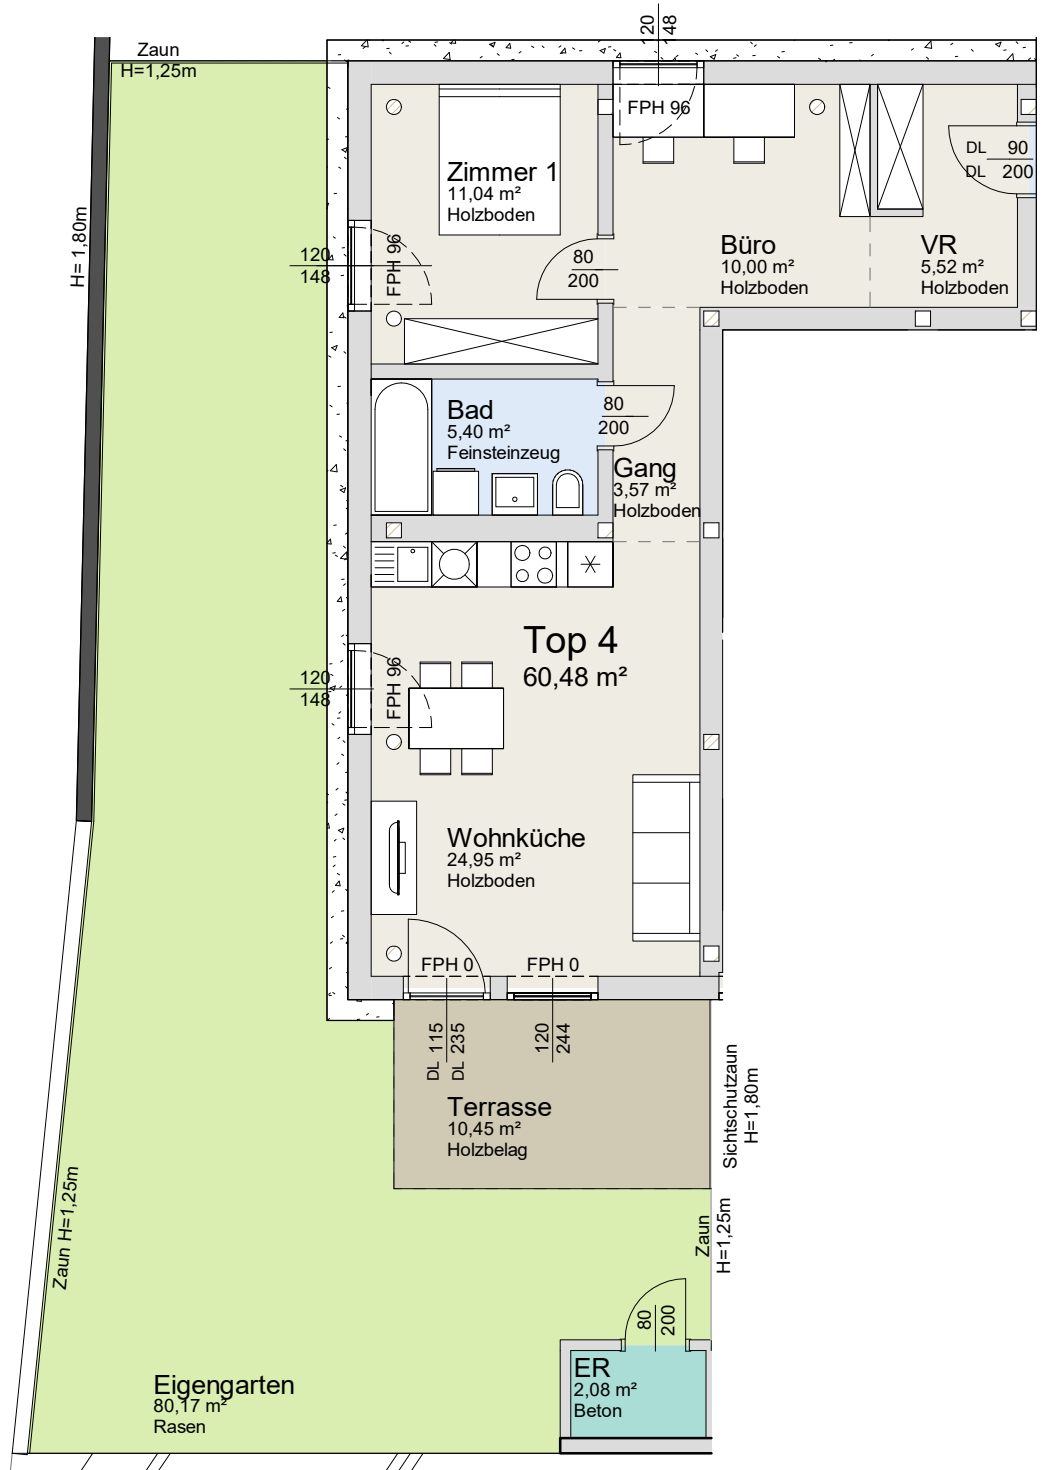

Landzinshaus

LZH Landzinshaus GmbH

Goldschmiedgasse 10/101
1010 Vienna

Tel.: +43 1 5350716
E-mail: office@landzinshaus.com
Homepage: www.landzinshaus.com

WOHNUNGSGRUNDRISS

Top 4 ERDGESCHOSS

Vorabzug

Alle Maße sind Rohbaumaße und nicht als Grundlage für die Einrichtung zu verwenden! Die dargestellte Möblierung ist lediglich als Einrichtungsvorschlag zu verstehen! Küchenmöbel inkl Geschirrspüler und Badmöbel sind in der Grundausrüstung enthalten.

2441 MITTERNDORF A.D. FISCHA, ERLAU-GASSE 28