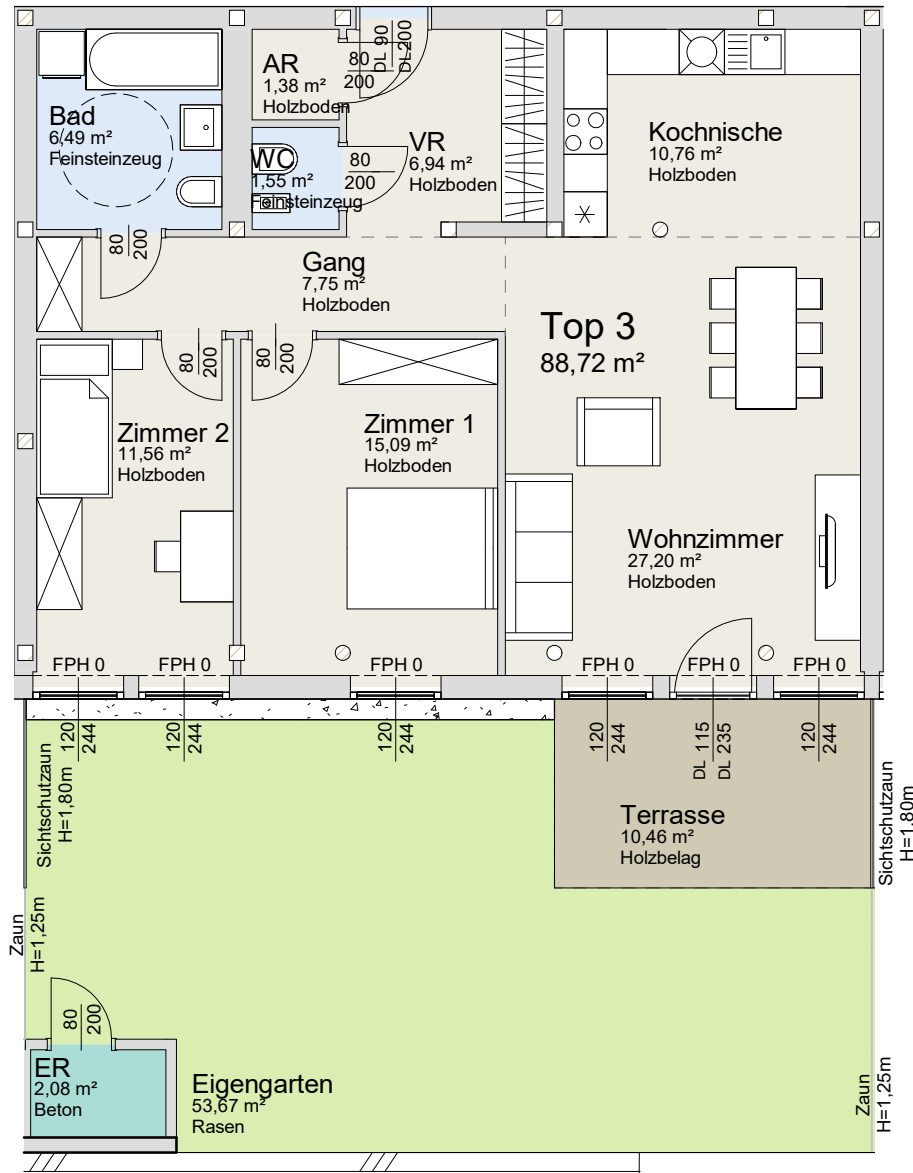

Wohnzimmer	27,20 m ²
Zimmer 1	15,09 m ²
Zimmer 2	11,56 m ²
Kochnische	10,76 m ²
Gang	7,75 m ²
VR	6,94 m ²
Bad	6,49 m ²
WC	1,55 m ²
AR	1,38 m ²
Gesamt	88,72 m²

Eigengarten	53,67 m ²
Terrasse	10,46 m ²
ER	2,08 m ²

LEGENDE

	Kühlschrank
	Geschirrspüler
	Herd
VR	Vorraum
ER	Einlagerungsraum
DL	Durchgangslichte
FPH	Parapethöhe

M 1:100

DATUM: 08.07.2019

Landzinshaus

LZH Landzinshaus GmbH

Goldschmiedgasse 10/101
1010 Vienna

Tel.: +43 1 5350716
E-mail: office@landzinshaus.com
Homepage: www.landzinshaus.com

2441 MITTERDORF A.D. FISCHA, ERLAU-GASSE 28

WOHNUNGSGRUNDRISS

Top 3 ERDGESCHOSS

Vorabzug

Alle Maße sind Rohbaumaße und nicht als Grundlage für die Einrichtung zu verwenden! Die dargestellte Möblierung ist lediglich als Einrichtungsvorschlag zu verstehen! Küchenmöbel inkl Geschirrspüler und Badmöbel sind in der Grundausrüstung enthalten.