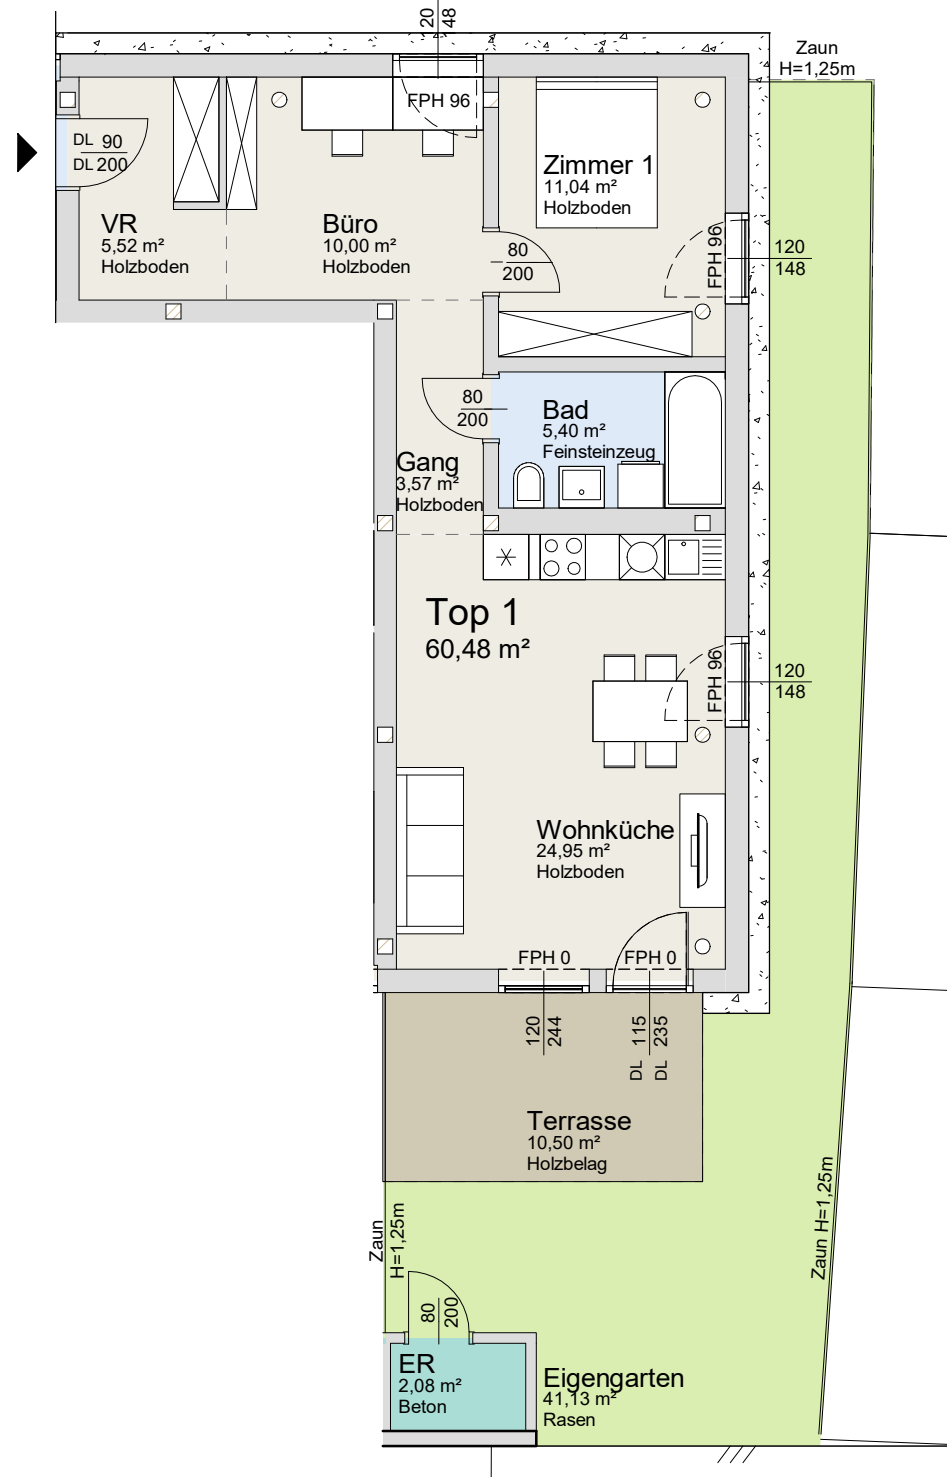

Landzinshaus

LZH Landzinshaus GmbH

Goldschmiedgasse 10/101
1010 Vienna

Tel.: +43 1 5350716
E-mail: office@landzinshaus.com
Homepage: www.landzinshaus.com

WOHNUNGSGRUNDRISS

Top 1 ERDGESCHOSS

Vorabzug

2441 MITTERNDORF A.D. FISCHA, ERLAU-GASSE 28

Alle Maße sind Rohbaumaße und nicht als Grundlage für die Einrichtung zu verwenden! Die dargestellte Möblierung ist lediglich als Einrichtungsvorschlag zu verstehen! Küchenmöbel inkl Geschirrspüler und Badmöbel sind in der Grundausrüstung enthalten.